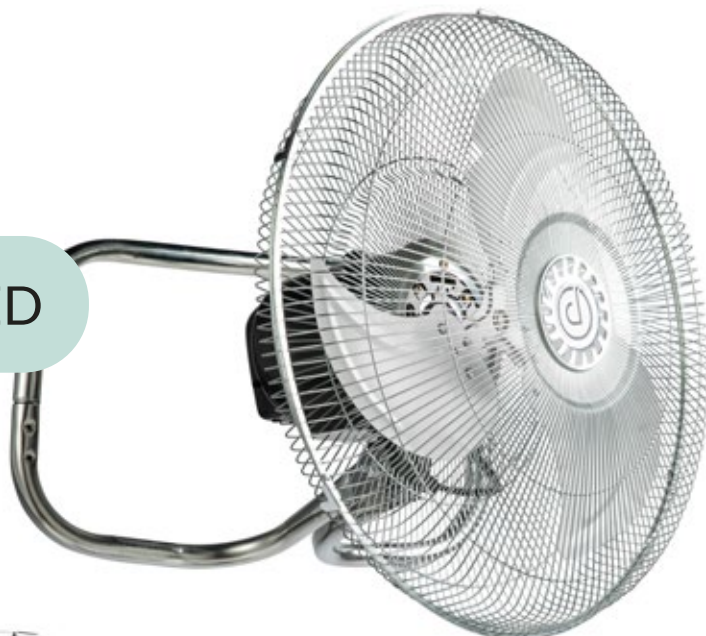

REF. 12013038

DIMENSIONES: 56 Ø x 18 cm. | PESO: 2,85 kg.

POTENCIA: LED 24W X 2 | 220-240V ~ 50/60 Hz

ventiladores
suelo

3 EN 1

MODO PARED

MODO PIE

MODO SUELO

DIMENSIONES: 50 Ø x 130 cm.

PESO: 9 kg.

220-240V ~ 50/60 Hz

NEGRO

REF. 12013193

3
potentes
aspas

ventilador
potencia
55W

altura
ajustable