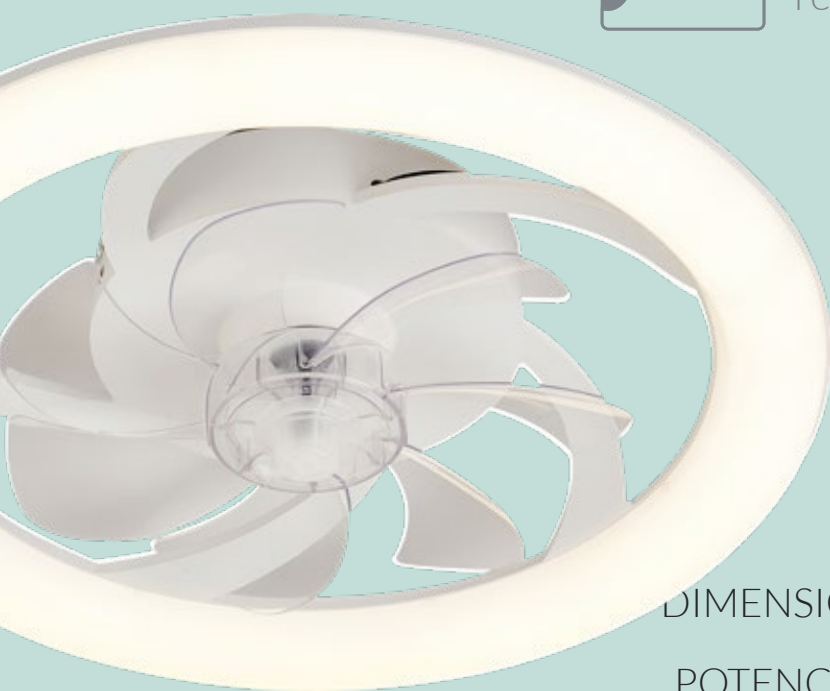

con 6
velocidades
regulables

bajo
consumo

3 años
garantía

intensidad
luz
regulable

DIMENSIONES: Ø 47/107 x 42 cm. | PESO: 7 kg.

POTENCIA: LED 50W | 220-240V ~ 50/60 Hz

VELOCIDAD	1	2	3	4	5	6
POTENCIA	7W	12W	17W	22W	27W	35W
PRM	160rpm	168rpm	178rpm	188rpm	197rpm	210rpm
FLUX (M3/H)	3750m ³	4782m ³	6221m ³	7485m ³	8166m ³	9706m ³
NIVEL SONIDO	20dB	25dB	30dB	35dB	40dB	45dB

motor DC
verano
invierno

con 6
velocidades
regulables

bajo
consumo

3 años
garantía

DIMENSIONES: Ø 40/107 cm.

PESO: 4 kg.

POTENCIA: LED 44W

220-240V ~ 50/60 Hz

BLANCO

REF. 12013224

ventiladores
plafón

OSCILAND

DIMENSIONES: 49 Ø x 21 cm. | PESO: 1,25 kg.

POTENCIA: LED 36W x 2 | 220-240V ~ 50/60 Hz

centro
giratorio
oscilante

ventilador
potencia
14W

BLANCO

REF. 12013119

ventiladores
plafón

TURBO AIR

WOODEN

REF. 12013246

BLANCO

REF. 12013245