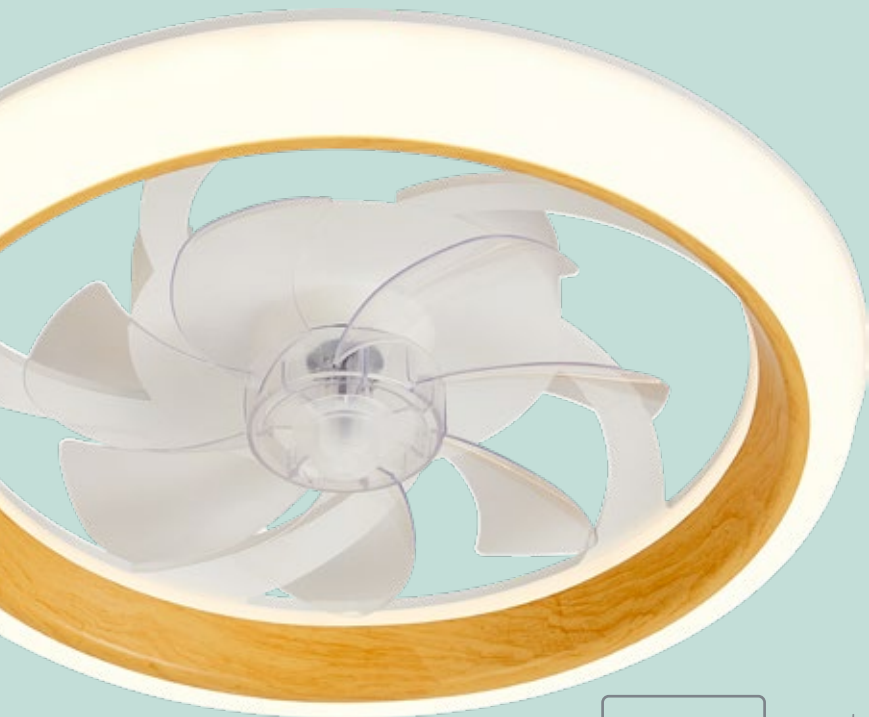

WOODEN

REF. 12013246

BLANCO

REF. 12013245