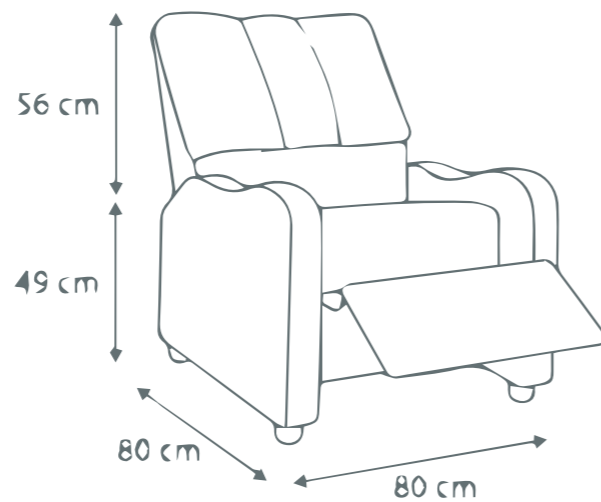

64

65

ELEVABLE