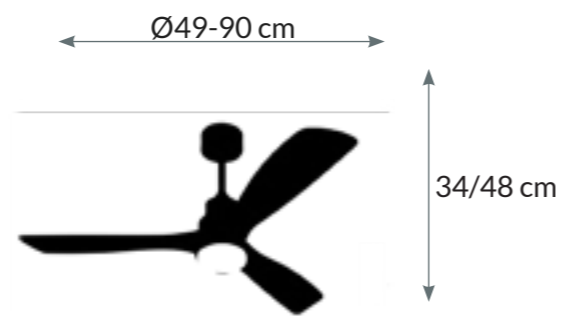

VENTILACIÓN

RETRACTIL COSMOS

ventilador retráctil

VENT. COSMOS

Ventilador con aspas ocultas. El modelo Cosmos está fabricado con motor DC de alta eficiencia.

Disponible en blanco y negro.

Con mando a distancia.

METAL/PVC
7 KG.
1 PZS.

BLANCO metal/pvc
REF. 12013121

NEGRO metal/pvc
REF. 12013122

- Luz: 45W
- Ventilación: 35W
- Velocidades: 6
- Motor DC
- Dimmable.

- Regulable.
- Aspas retractiles.
- Mando a distancia.
- Función verano/invierno.
- Temporizador.

4

5