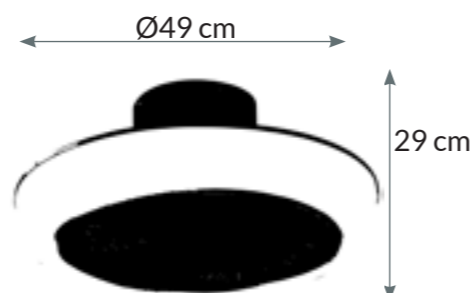

BLANCO metal/madera
REF. 12013119

HAYA metal/madera
REF. 12013120

- Luz: 41W
- Ventilación: 15W
- Velocidades: 6
- Motor DC
- Dimmable.

- Regulable.
- Mando a distancia.
- Función verano/invierno.
- Temporizador.
- Ventilador Oscilante.