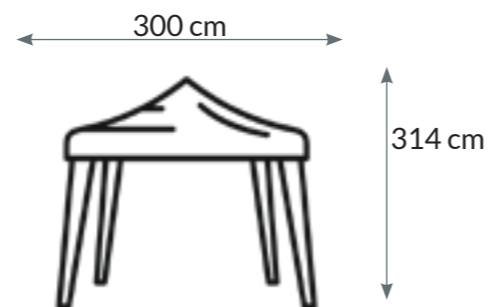

carpa plegable

CARPA PLEGABLE

Gacebo plegable para protegerte del sol y de la lluvia. Fácil plegado. Guárdalo en un rincón y podrás usarla cuando tengas visitas inesperadas.

Ideal para eventos o reuniones familiares.

METAL/TELA
13 KG.
1 PZS.

CARPA

BLANCO metal/tela
REF. 4018024480

GRIS metal/tela
REF. 40110008