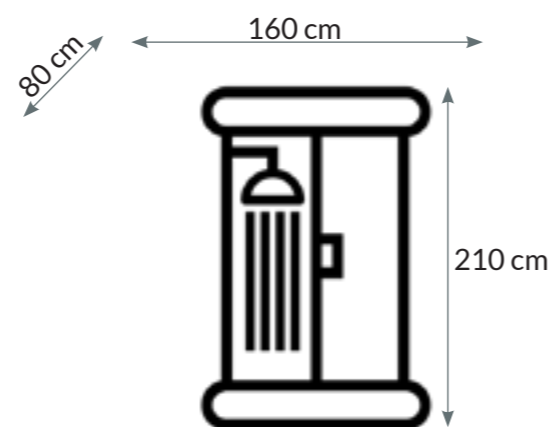

METAL/CRISTAL
110KG
PZS.

160 izq. metal/cristal
REF. 52000001

160 dcha metal/cristal
REF. 52000002