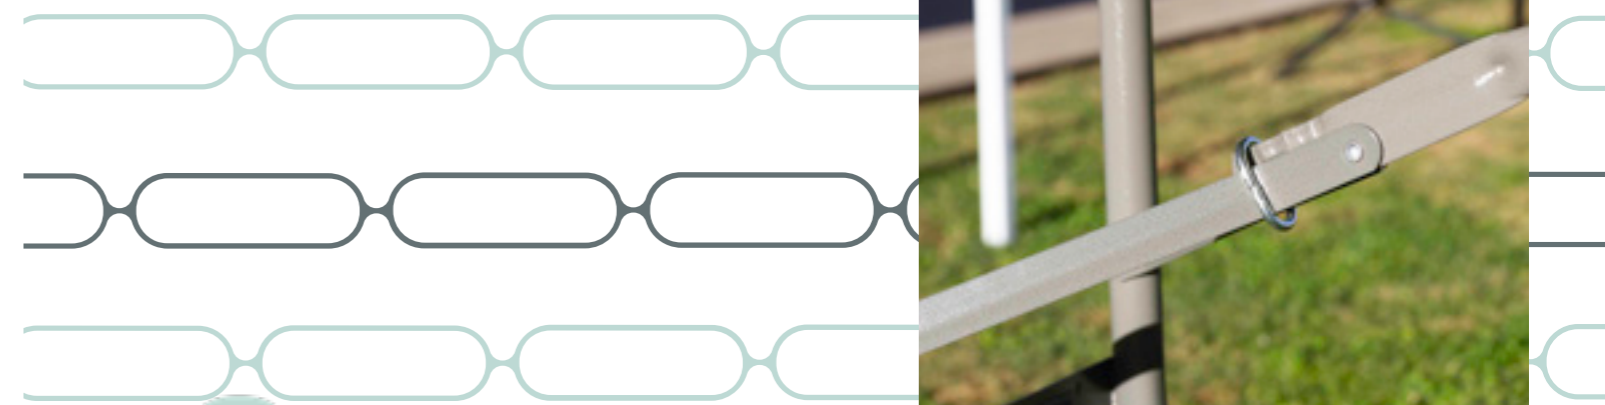

JARDIN

mesa plegable

MESA MALETA

Mesa maleta multiusos. Fácil plegado. Guárdalo en un rincón y podrás usarla cuando tengas visitas inesperadas.

Ideal para eventos o reuniones familiares.

RESINA/METAL
11 KG.
1 PZS.

FÁCIL TRANSPORTE

PLEGABLE

RESISTENTE

MALETA

BLANCO resina/metal
REF. 40495076

116

117