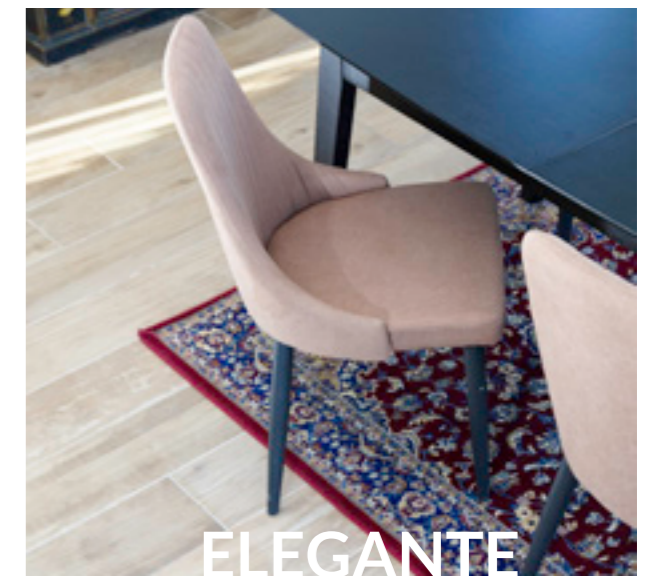

SILLAS

set 4 sillas

SILLA DESIGN

La silla modelo Design, tiene un diseño elegante y señorial. Su estructura sólida y sus formas ofrecen un toque superior dentro de tu decoración.

DESIGN

METAL/MADERA
22 KG.
4 PZS.