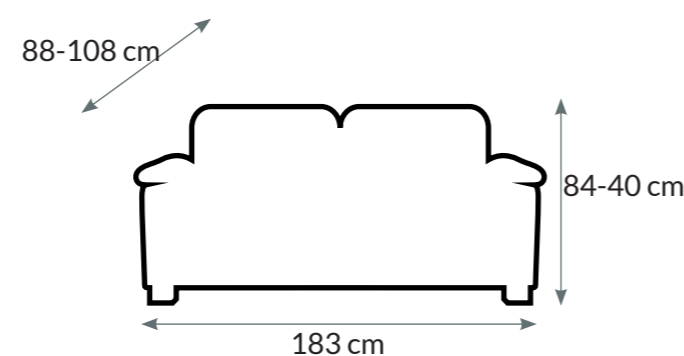

SOFA

sofa click clack

SOFA BUBBLE

Sofa click clack confortable.

Tamaño ideal para poder disfrutar en el cuando estas sentado en el.

El tamaño de la cama te ofrecerá un descanso extra.

MADERA/METAL

39 KG.

1 PZ.

ATERCIOPELADO

CLICK-CLAK

CAMA

BUBBLE

NEGRO metal/madera
REF. 12013105

GRIS metal/madera
REF. 12013106