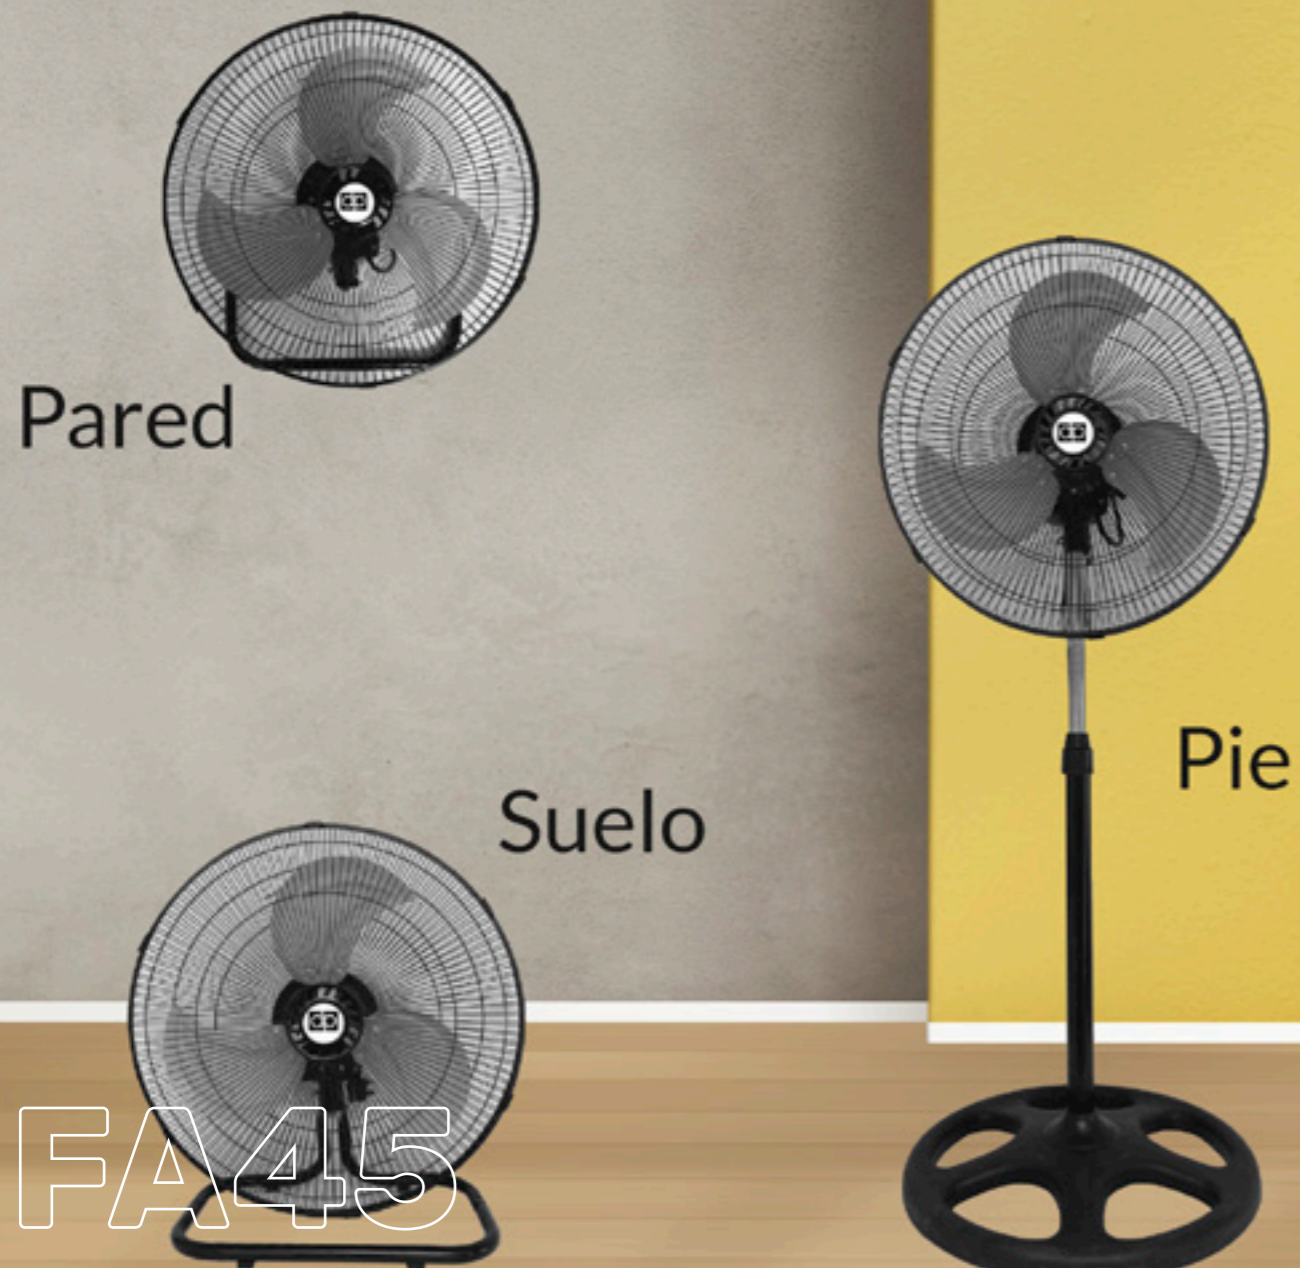

FA45

NEGRO metal/pvc
REF. 14438706

vent. 3 funciones

VENT. FA45

Ventilador polivalente con tres funciones. Se puede montar en la pared, en el suelo o en altura con su pedestal.

Tu mejor acompañante para las tardes de verano.

METAL/PVC
4,64 KG.
1 PZS.