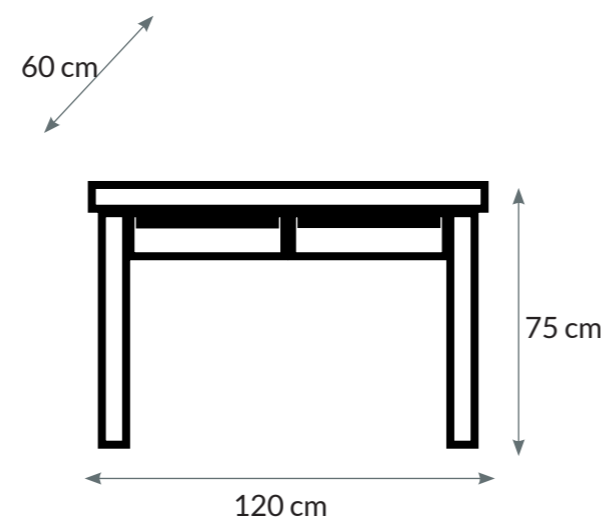

escritorios

MESA GAMING

Escritorio profesional con imitación a fibra de carbono.

Una mesa ideal para jóvenes. Incorpora un soporte lateral para auriculares y para bebidas.

Luz led incorporada.

MADERA/METAL

14.8 KG.

1 PZ.

GAMING

NEGRO metal/madera
REF. 12013172