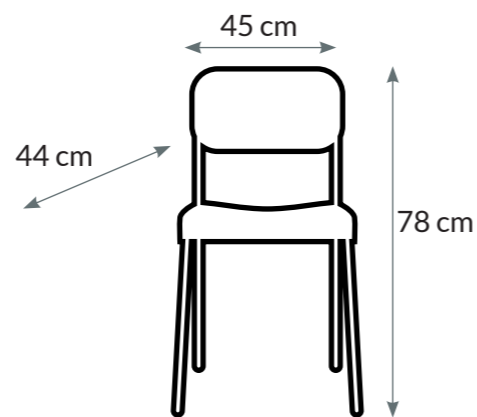

METAL PLEGABLE

NEGRO metal/madera
REF. 0103021701

TAUPE metal/madera
REF. 12013166