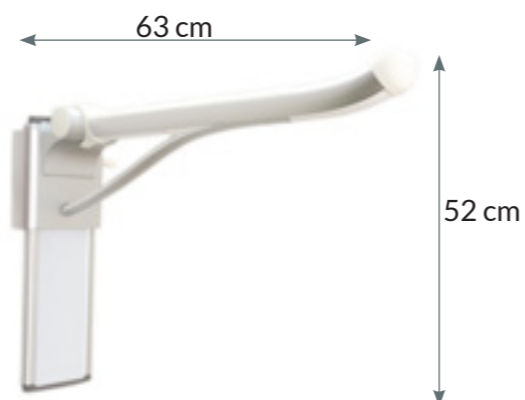

# SAFETY SEAT

vent. 3 funciones

**HANDICAP**

Sistema para colocarlo junto al wc. Regulable en altura y se recoge para ocupar poco espacio. Resistente y duradero.

**BLANCO** metal/pvc  
REF.09001236

**METAL/PVC**  
**10 KG.**  
**1 PZS.**