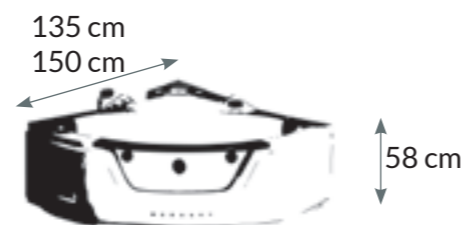

## CRISTY 1/2 CIRC.

Bañera de hidromasaje con forma cuarto de círculo. Disponible en dos tamaños, para poder optimizar tu espacio.

CRISTY

135cm metal/pvc  
REF. 40100318

150cm metal/pvc  
REF. 15000833

**METAL/PVC**  
**80 KG.**  
**1 PZS.**