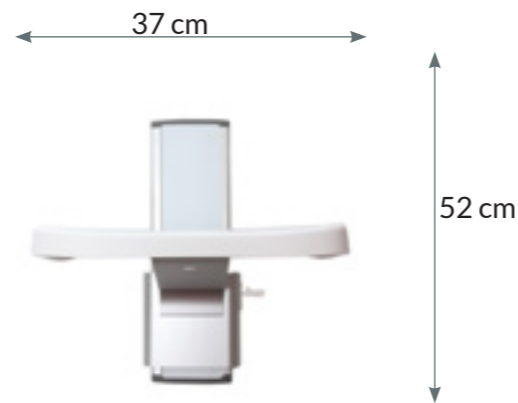

BLANCO metal/pvc
REF. 09001235

METAL/PVC
10 KG.
1 PZS.