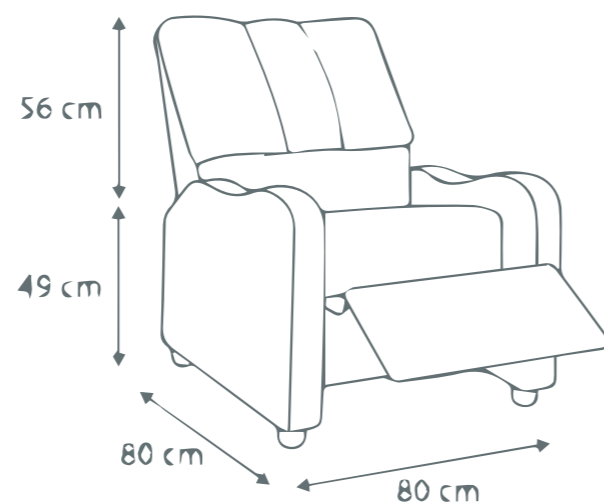

RELAX

sillones

SILLÓN CHICAGO

Sillón reclinable de tela. Su funcionamiento es eléctrico y dispone de cargador USB para tus aparatos electrónicos. Con masaje y calor.

Funcionamiento a través de mando a distancia.

TELA
40 KG.
1 UD.

ACOLCHADO EXTRA

BOLSILLO LATERAL

PUERTOS USB

CAPUCHINO tela
REF. 12013162

NEGRO tela
REF. 50000267

GRIS tela
REF. 50000268

68

69