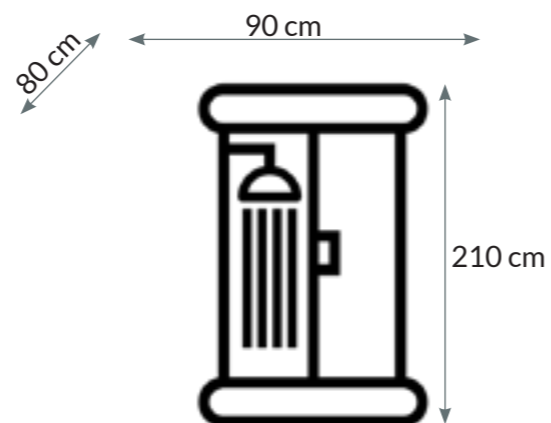

**METAL/CRISTAL**  
**110 KG.**  
**1 PZS.**

90 dcha metal/cristal  
REF. 52000004

90 izq. metal/cristal  
REF. 52000003

ASIDERO

asidero

**ASIDERO**

Sistema de seguridad para el aseo. Podrás montarlo junto al wc o dentro de la ducha. Para levantarte o simplemente para agarrarte y estar más seguro@.