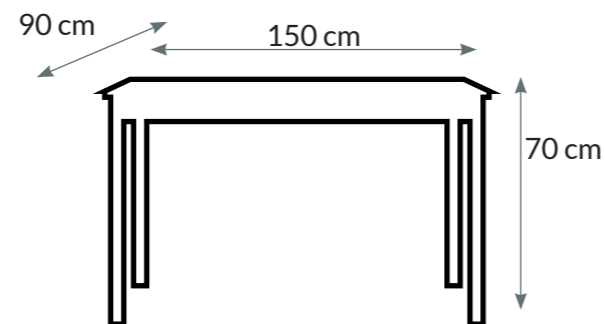

conjunto iardín

SET TENERIFE

Conjunto de jardín compuesto por una mesa de estructura metálica y tapa de cristal con sus 6 sillas con cojines.

Diseño moderno y actual.

METAL/TELA
40 KG.
7 PZS.

TENERIFE

GRIS metal/tela
REF. 12013015