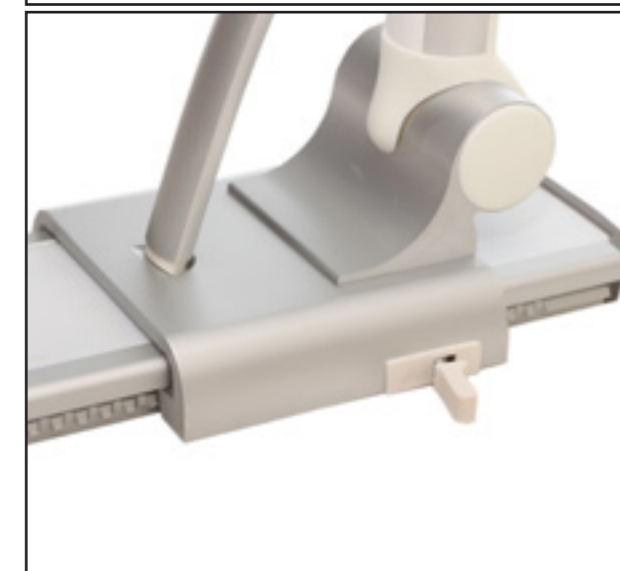

SAFETY SEAT

vent. 3 funciones

HANDICAP

Sistema para colocarlo junto al wc. Regulable en altura y se recoge para ocupar poco espacio. Resistente y duradero.

BLANCO metal/pvc
REF.09001236

METAL/PVC
10 KG.
1 PZS.

148

149