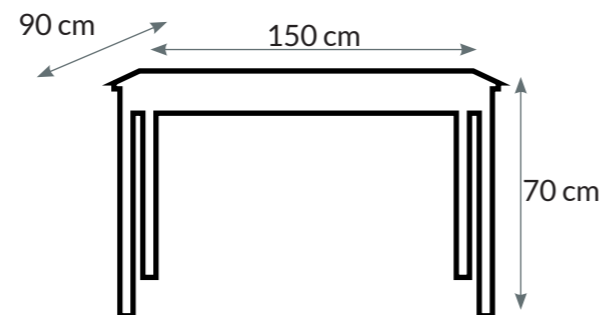

METAL/TELA
40 KG.
7 PZS.