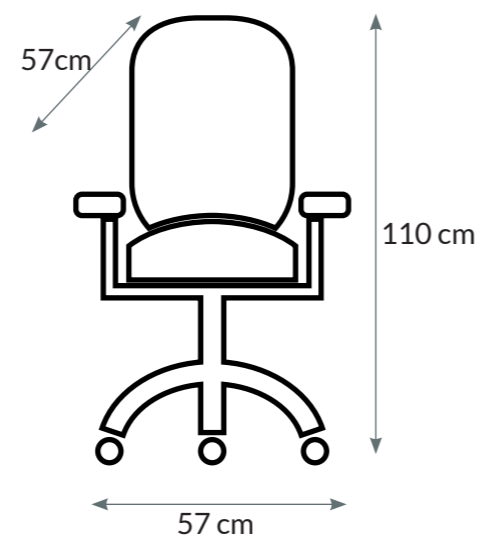

sillas

SILLÓN MEETING II

Sillón de escritorio
diseño elegante.

Un sillón fabricado con
tela microperforada para
ofrecer mayor ventila-
ción.

Confortable y resistente.

TELA
10.15 KG.
1 PZ.

OFICINA
SILLAS

TRANSPIRABLE

• Extra Thick Sponge
• 100% Polyester Air Mesh Fabric

WIDE RANGE OF MOTION

RECLINABLE

NEGRO

tela

REF.0203022127

22

23

ELEGANTE