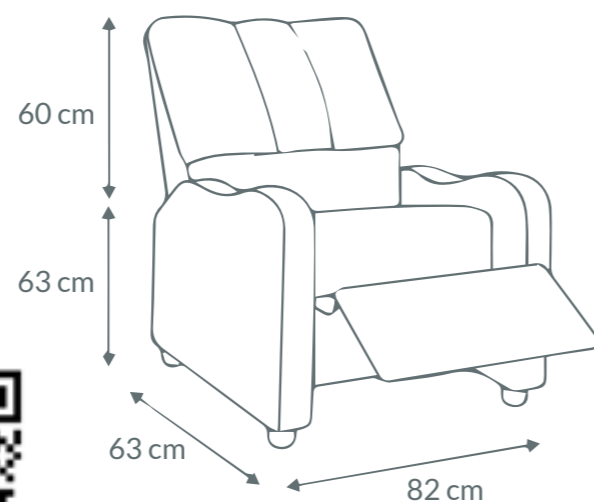

CALIFORNIA

MARRÓN tela
REF. 12013167

GRIS OSCURO tela
REF. 12013161