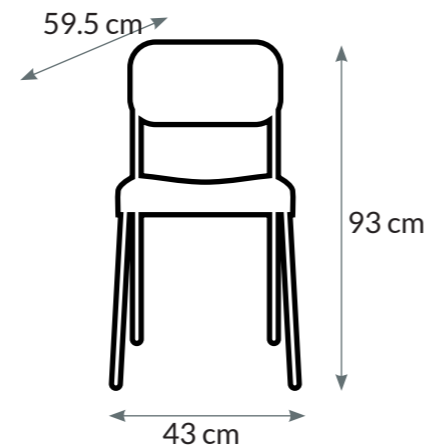

SILLAS

set 4 sillas

SILLA AZUKI

La silla modelo Azuki ofrece un look actual y moderno. Esto no está reñido con la comodidad.

Con una tela agradable y unos colores neutros, darán a tu estancia un toque diferente.

METAL/MADERA
22.8 KG.
4 PZS.

AZUKI

CAPUCHINO tela
REF. 12013074

GRIS tela
REF. 12013075

80

81