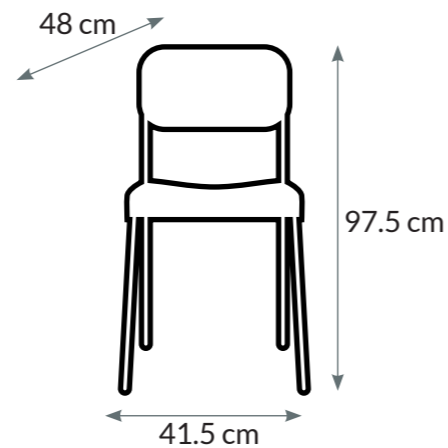

JAVEA

BLANCO polipiel
REF. 12013046

METAL/MADERA
22.8 KG.
6 PZS.