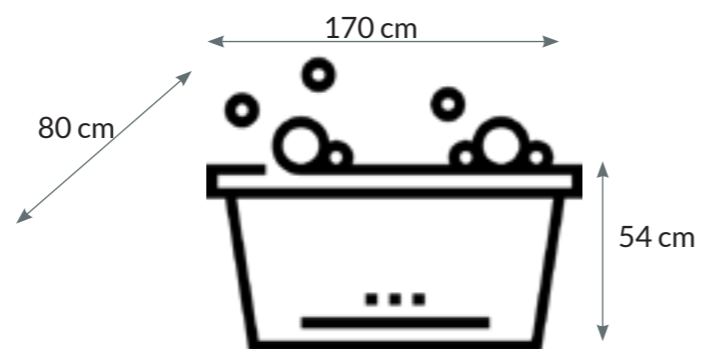

CRISTY

METAL/PVC
80 KG.
1 PZS.

170

metal/pvc
REF. 15000834