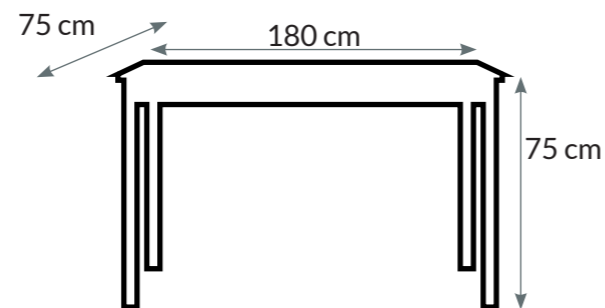

JARDIN

mesa plegable

MESA MALETA

Mesa maleta multiusos. Fácil plegado. Guárdalo en un rincón y podrás usarla cuando tengas visitas inesperadas.

Ideal para eventos o reuniones familiares.

RESINA/METAL
11 KG.
1 PZS.

FÁCIL TRANSPORTE

PLEGABLE

RESISTENTE

MALETA

BLANCO resina/metal
REF. 40495076

116

117