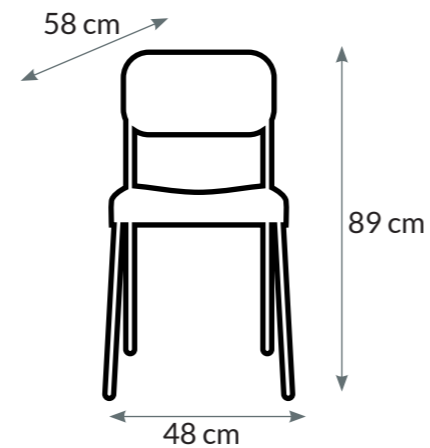

84

85

CAPUCHINO tela
REF. 12013071

GRIS tela
REF. 12013072