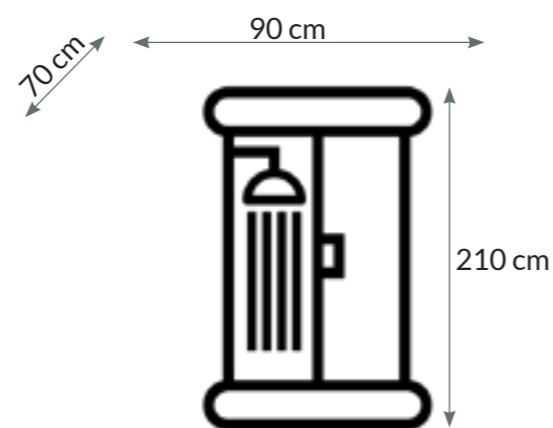

70*90 metal/cristal
REF. 12012998

METAL/CRISTAL
46 KG.
1 PZS.