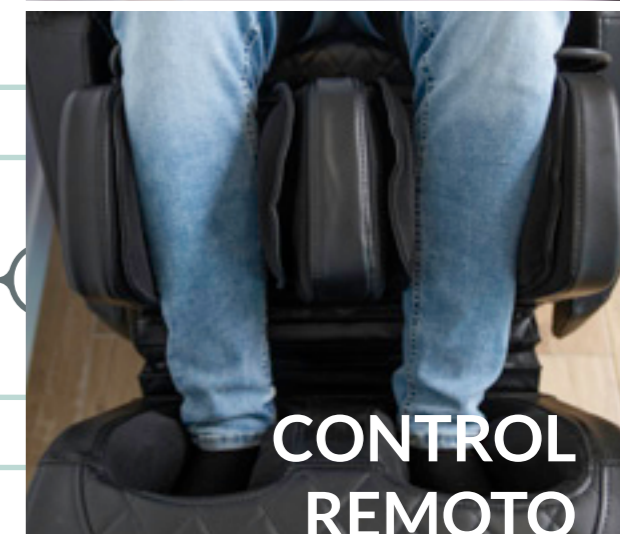

**CONTROL
REMOTO**