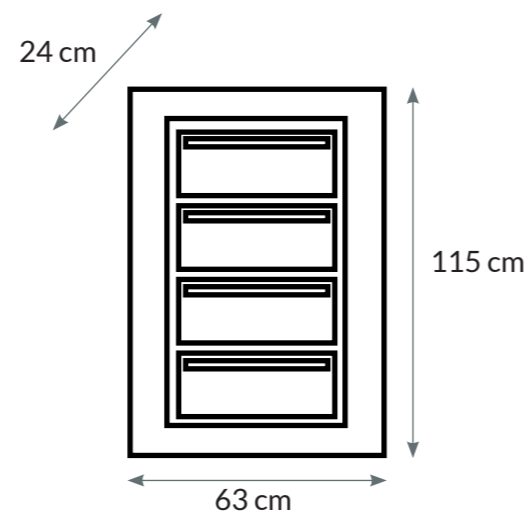

MOBILIARIO ZAPATEROS

auxiliar

ZAPATERO 3P AITANA

Gran capacidad de almacenamiento: este gabinete de zapatos moderno, funcional y elegante ofrece espacio de almacenamiento para una gran variedad de zapatos.

Para familias numerosas, parejas jóvenes y personas solteras.

MADERA
22 KG.
1 PZ.

AITANA

TAUPE madera
REF. 12013004

BLANCO madera
REF. 12013031

TAUPE NEGRO madera
REF. 12013188

106

107