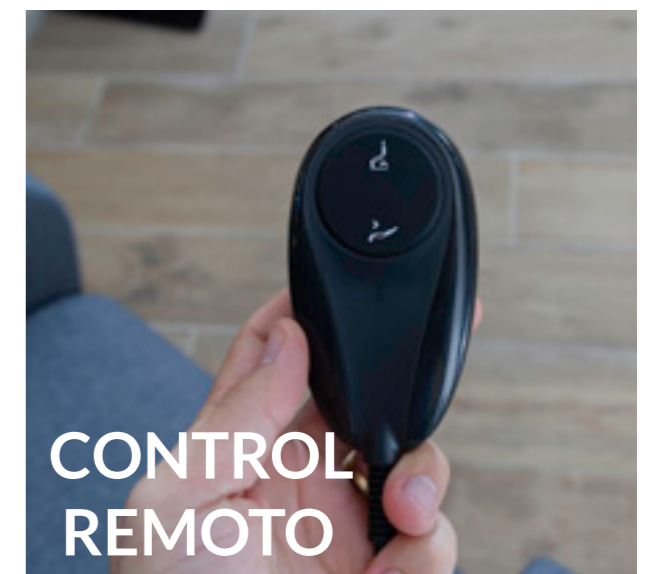

EXTRA
CONFORTABLE