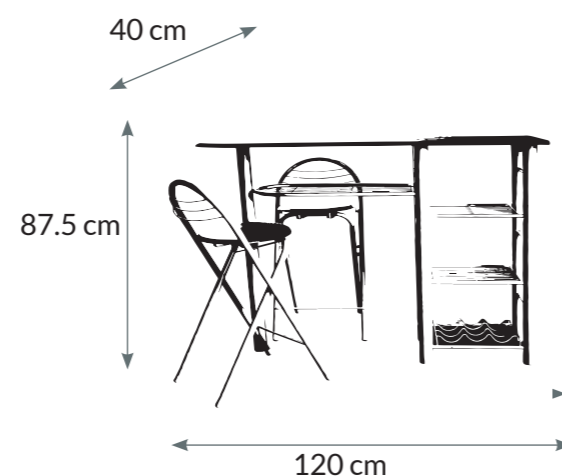

COCINA

mesa + 2 taburetes

TABLA BAR

Set compuesto por una mesa para dos comensales y dos taburetes que ocuparán el mínimo espacio en tu cocina.

Práctica y elegante. El complemento que estabas esperando.

METAL/MADERA
14,8 KG.
SET/3 PZS.

TABLA BAR

TAUPE metal/madera
REF. 12013132

BLANCO metal/madera
REF. 12013131