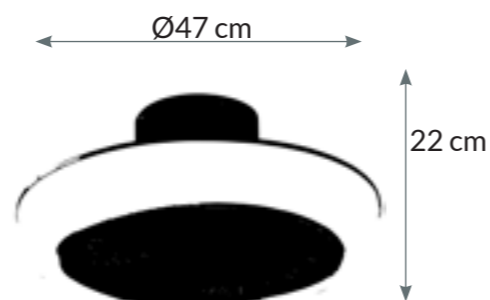

VENTILACIÓN

plafón ventilador

VENT. WIND

Plafón ventilador Wind. Diseño simpático y moderno que encajará en cualquier estancia.

Fabricado con motor DC de alta eficiencia.

Disponible en blanco y negro.

METAL/TELA

13 KG.

1 PZS.

BLANCO metal/pvc
REF. 12013117

NEGRO metal/pvc
REF. 12013118

- Luz: 41W
- Ventilación: 15W
- Velocidades: 6
- Motor DC
- Dimmable.

- Regulable.
- Mando a distancia.
- Función verano/invierno.
- Temporizador.

14

15