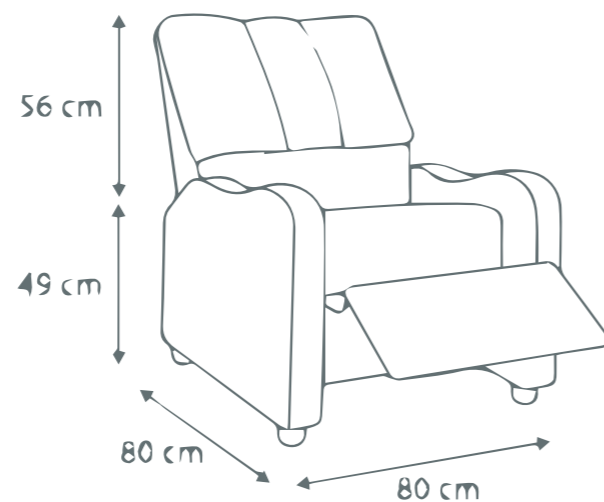

## SILLÓN MONTANA

Sillón clásico, con sistema eléctrico elevapersonas. Tejido suave y agradable.

Inclinación para poder descansar cómodamente.

Con masaje y calor.

**POLIESTER**  
**38 KG.**  
**1 UD.**

**GRIS MÁGIA** poliester  
REF. 12013034

62

63

**ELEVABLE**

**TEXTURA**  
**AGRADABLE**

**ELEGANTE**

**USB DE CARGA**

CONFORT