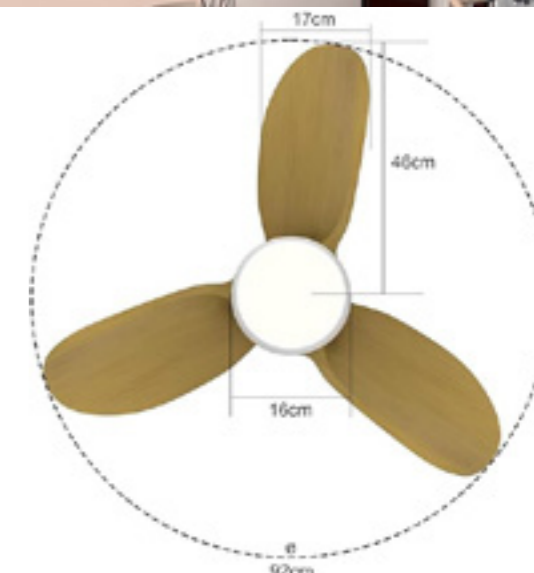

BEACH

BLANCO metal/pvc
REF. 12013124

HAYA metal/pvc
REF. 12013123

- Luz: 18W
- Ventilación: 20W
- Velocidades: 6
- Motor DC
- Dimmable.

- Regulable.
- Mando a distancia.
- Función verano/invierno.
- Temporizador.