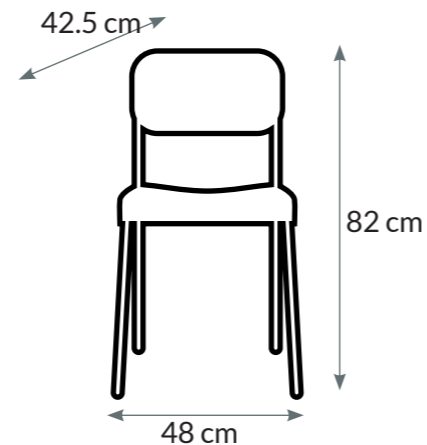

**TRES DISEÑOS
EN UNO**