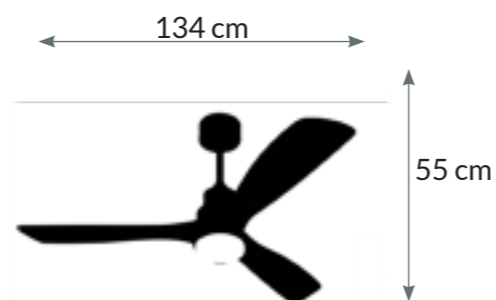

METAL/PVC
8 KG.
1 PZS.

SIDNEY

BLANCO metal/madera
/HAYA REF. 12013040

- Luz: 30W
- Ventilación: 20W
- Velocidades: 6
- Motor DC
- Dimmable.

- Regulable.
- Mando a distancia.
- Función verano/invierno.
- Temporizador.

10

11