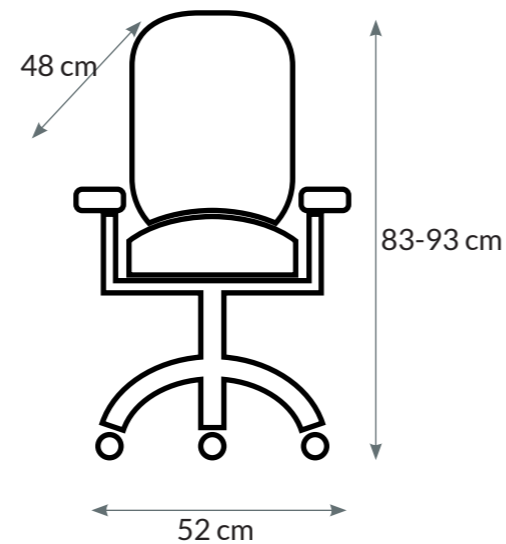

**OFICINA
SILLAS**

sillas

SILLÓN RIGA

Silla ergonómica con asiento firme y respaldo fabricado en malla transpirable.

Sus características permiten un perfecto apoyo lumbar y ventilación de la espalda.

**TELA
9.75 KG.
1 PZ.**

**RESPALDO
TRANPIRABLE**

REPOSABRAZOS

**ARAÑA
CROMADA**

RIGA

NEGRO

tela
REF. 40084016