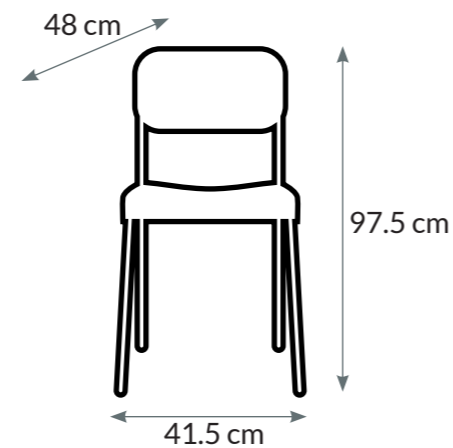

SILLAS

set 6 sillas

SILLA DENIA

Una silla clásica con un acolchado extra en el asiento para ofrecer mayor confort.

Tamaño ideal para adaptarse a cualquier estancia.

METAL/MADERA
22.8 KG.
6 PZS.

DENIA

GRIS tela
REF. 12013044

CAPUCHINNO tela
REF. 12013045

COBRIZO tela
REF. 12013103

76

77