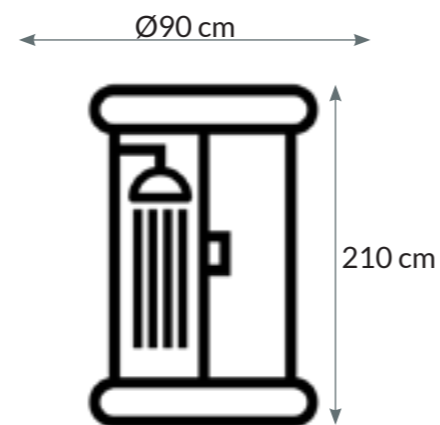

90*90

metal/pvc
REF. 12012987