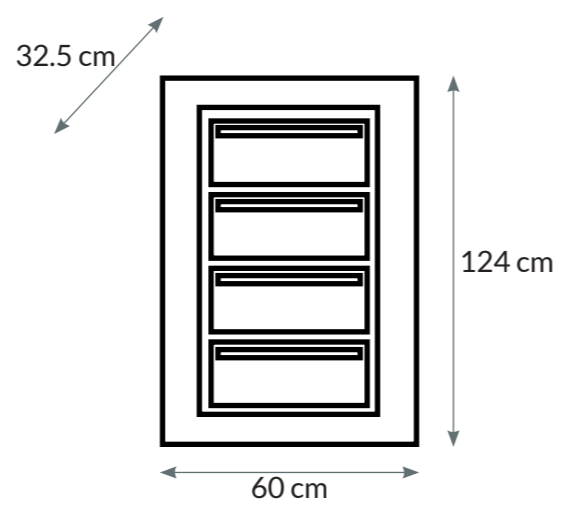

# AITANA

**TAUPE** madera  
REF. 12013032

**BLANCO** metal  
REF. 12013033

**NEGRO** madera  
**TAUPE** REF. 12013187

104

105