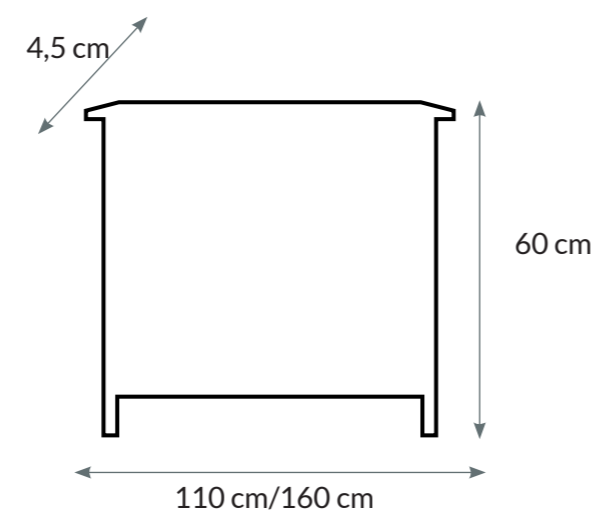

**MADERA/METAL
6 KG.
1 PZ.**

TAUPE 110cm madera
REF. 12013189

BLANCO 110cm madera
REF. 12013190

TAUPE 160cm madera
REF. 12013101

BLANCO 160cm madera
REF. 12013102