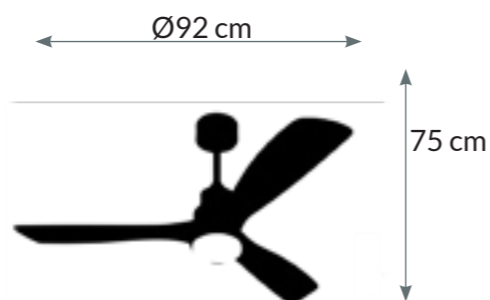

BEACH

BLANCO metal/pvc
REF. 12013124

HAYA metal/pvc
REF. 12013123

- Luz: 18W
- Ventilación: 20W
- Velocidades: 6
- Motor DC
- Dimmable.

- Regulable.
- Mando a distancia.
- Función verano/invierno.
- Temporizador.