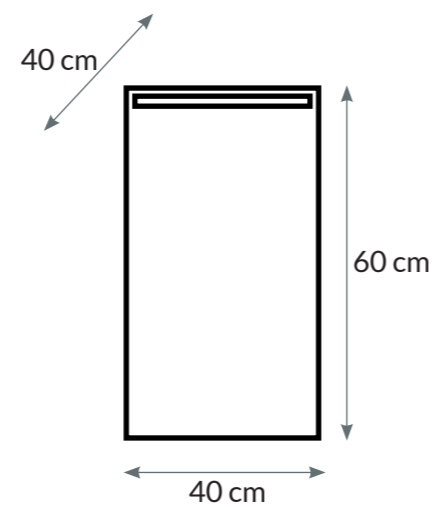

**AITANA**

**TAUPE** madera  
REF. 12013010

**BLANCO** madera  
REF. 12013011

108

109

**AITANA**

**auxiliar  
CABECERO AITANA**

Cabecero fabricado de madera con lineas rectas. su tamaño de media altura facilitará su montaje.