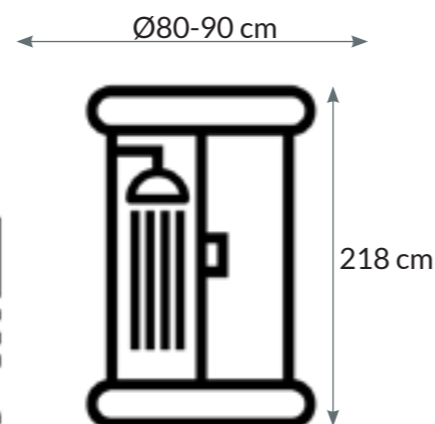

METAL/CRISTAL

41 KG.

1 PZS.

80*80

metal/pvc
REF. 12001752

90*90

metal/pvc
REF. 12012997