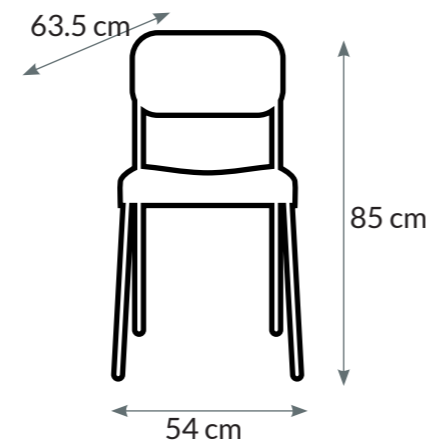

## SILLA CONFORT

La silla modelo Confort ofrece un look actual y moderno. Esto no está reñido con la comodidad.

Con una tela agradable y unos colores neutros, darán a tu estancia un toque diferente.

**METAL/MADERA**  
**20.5 KG.**  
**4 PZS.**